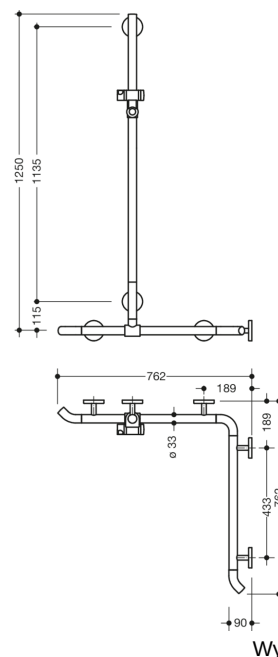

Podobne zdjęcie

Wymiary w mm

### Właściwości

Poręcz prysznicowo-wannowa i drążek z uchwytem na słuchawkę prysznicową System 800 K

- drążki połączone pod kątem prostym z uchwytem na słuchawkę prysznicową
- z zagiętymi pod kątem 45° końcówkami drążków
- przesuwany (do montażu) drążek z uchwytem na słuchawkę prysznicową
- z wysokiej jakości poliamidu w kolorze HEWI 98 (biały) lub 99 (czysta biel)
- element regulacji uchwyty na słuchawkę oznaczony czarnym kolorem
- z odpornym na korozję stalowym rdzeniem
- długość w pionie 1250 mm, długości poziome (montaż narożny) po 762 mm
- gł. 90 mm, śr. drążka 33 mm
- wsporniki mocujące o śr. 18 mm z płaskimi rozetkami
- śr. rozetki 80 mm, wys. 13 mm
- bezstopniowa regulacja położenia uchwyty na słuchawkę prysznicową, ustawienie wysokości po naciśnięciu lub pociągnięciu za uchwyt
- stożkowaty kształt zamocowania uchwyty na słuchawkę prysznicową ułatwia jej zawieszanie
- pasuje do słuchawek prysznicowych różnych producentów
- łatwy montaż dzięki osobno mocowanym płytkom z wysokiej jakości stali szlachetnej służącym do zawieszenia poręczy
- do montażu z lewej i prawej strony
- w dostawie odporny na korozję zestaw do mocowania
- Przestrzegać w przypadku korzystania z zawieszanych siedzeń: Wymagane sprawdzenie zgodności.
- Szczegółowa lista możliwych kombinacji uchwyty, Uchwyty kątowe i poręcze prysznicowe z dopasowanymi zawieszanymi siedzeniami można znaleźć w naszym katalogu online w obszarze pobierania odpowiedniego produktu.